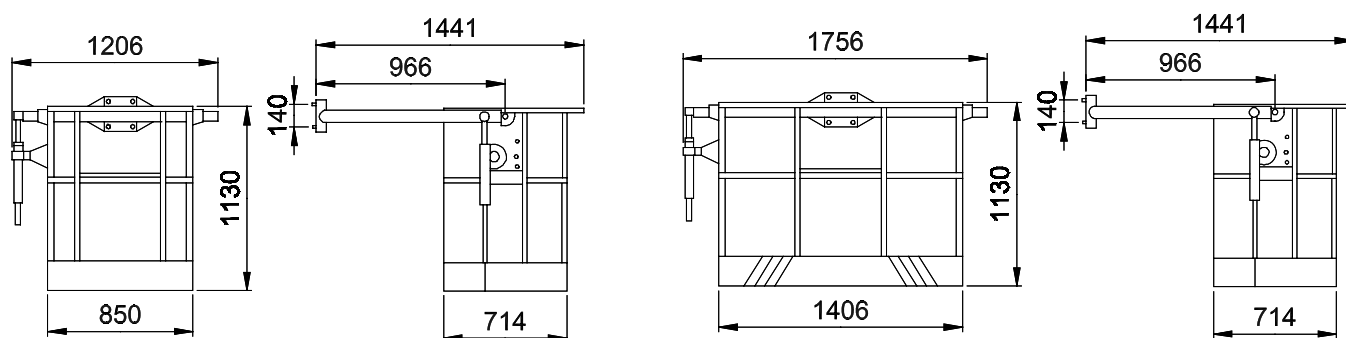

Modello Type Modèl Typ	Peso Weight Poids Gewicht KG	Portata Lifting cap. Charge Utile Tragkraft KG	N. persone N. people N. personnes N. person
CES1AL	64	120	1
CES2AL	78	200	2
CES1TUB	72	120	1
CES2TUB	95	200	2

1: Dimensioni Monoposto; Dimensions 1 place; Dimensions 1 seat; Abmessungen 1 person
 2: Dimensioni biposto; Dimensions 2 places; Dimensions 2 seaters; Abmessungen 2 personen

Dati e pesi non impegnativi. Data and weights are not binding.