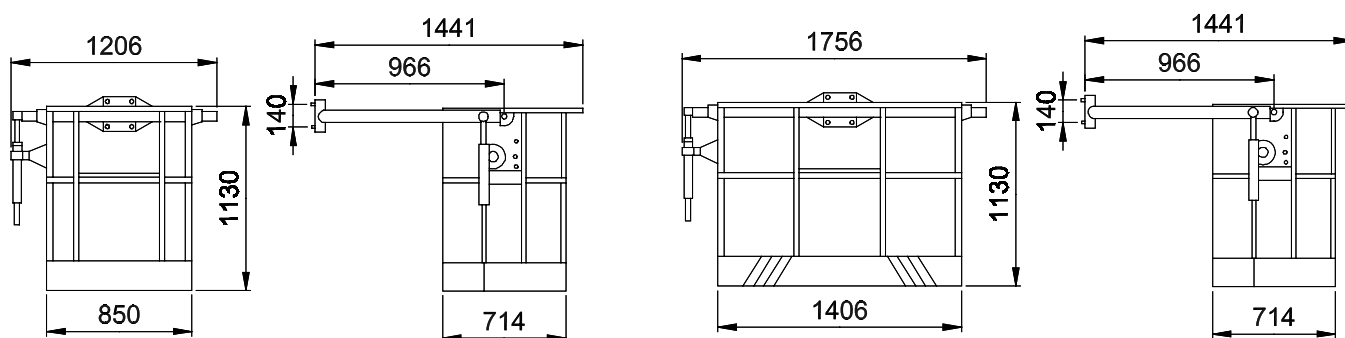

Modello Type Modèl Typ	Peso Weight Poids Gewicht KG	Portata Lifting cap. Charge Utile Tragkraft KG	N. persone N. people N. personnes N. person
CES1AL	64	120	1
CES2AL	78	200	2
CES1TUB	72	120	1
CES2TUB	95	200	2

1: Dimensioni Monoposto; Dimensions 1 place; Dimensions 1 seat; Abmessungen 1 person
 2: Dimensioni biposto; Dimensions 2 places; Dimensions 2 seaters; Abmessungen 2 personen

Dati e pesi non impegnativi. Data and weights are not binding.