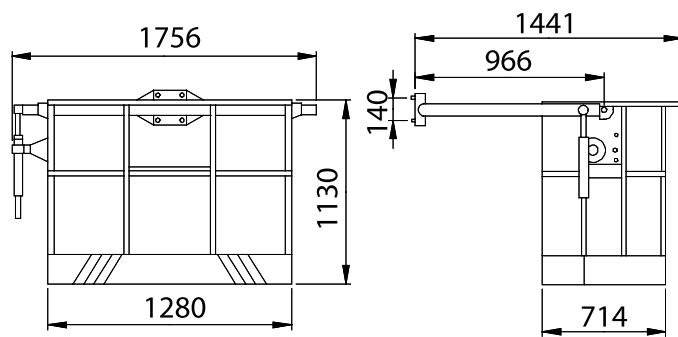

## > CESTELLI IN VETRORESINA

Cestelli porta-operatore in Vetrorresina

Basket Fiberglass

Nacelle et fibres de verre

Körben Glasfaserkunststoff

Modello Type Modèl Typ	Peso Weight Poids Gewicht KG	Portata Lifting cap. Charge Utile Tragkraft KG	N. persone N. people N. personnes N. person
<b>CES1VE</b>	83	120	1
<b>CES2VE</b>	105	200	2