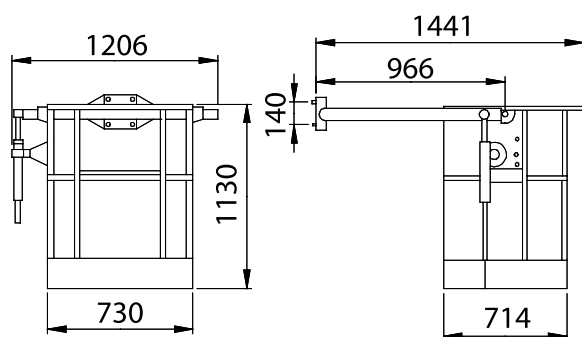

## > CESTELLI IN VETRORESINA

Cestelli porta-operatore in Vetrorresina

Basket Fiberglass

Nacelle et fibres de verre

Körben Glasfaserkunststoff

Modello Type Modèl Typ	Peso Weight Poids Gewicht KG	Portata Lifting cap. Charge Utile Tragkraft KG	N. persone N. people N. personnes N. person
<b>CES1VE</b>	83	120	1
<b>CES2VE</b>	105	200	2